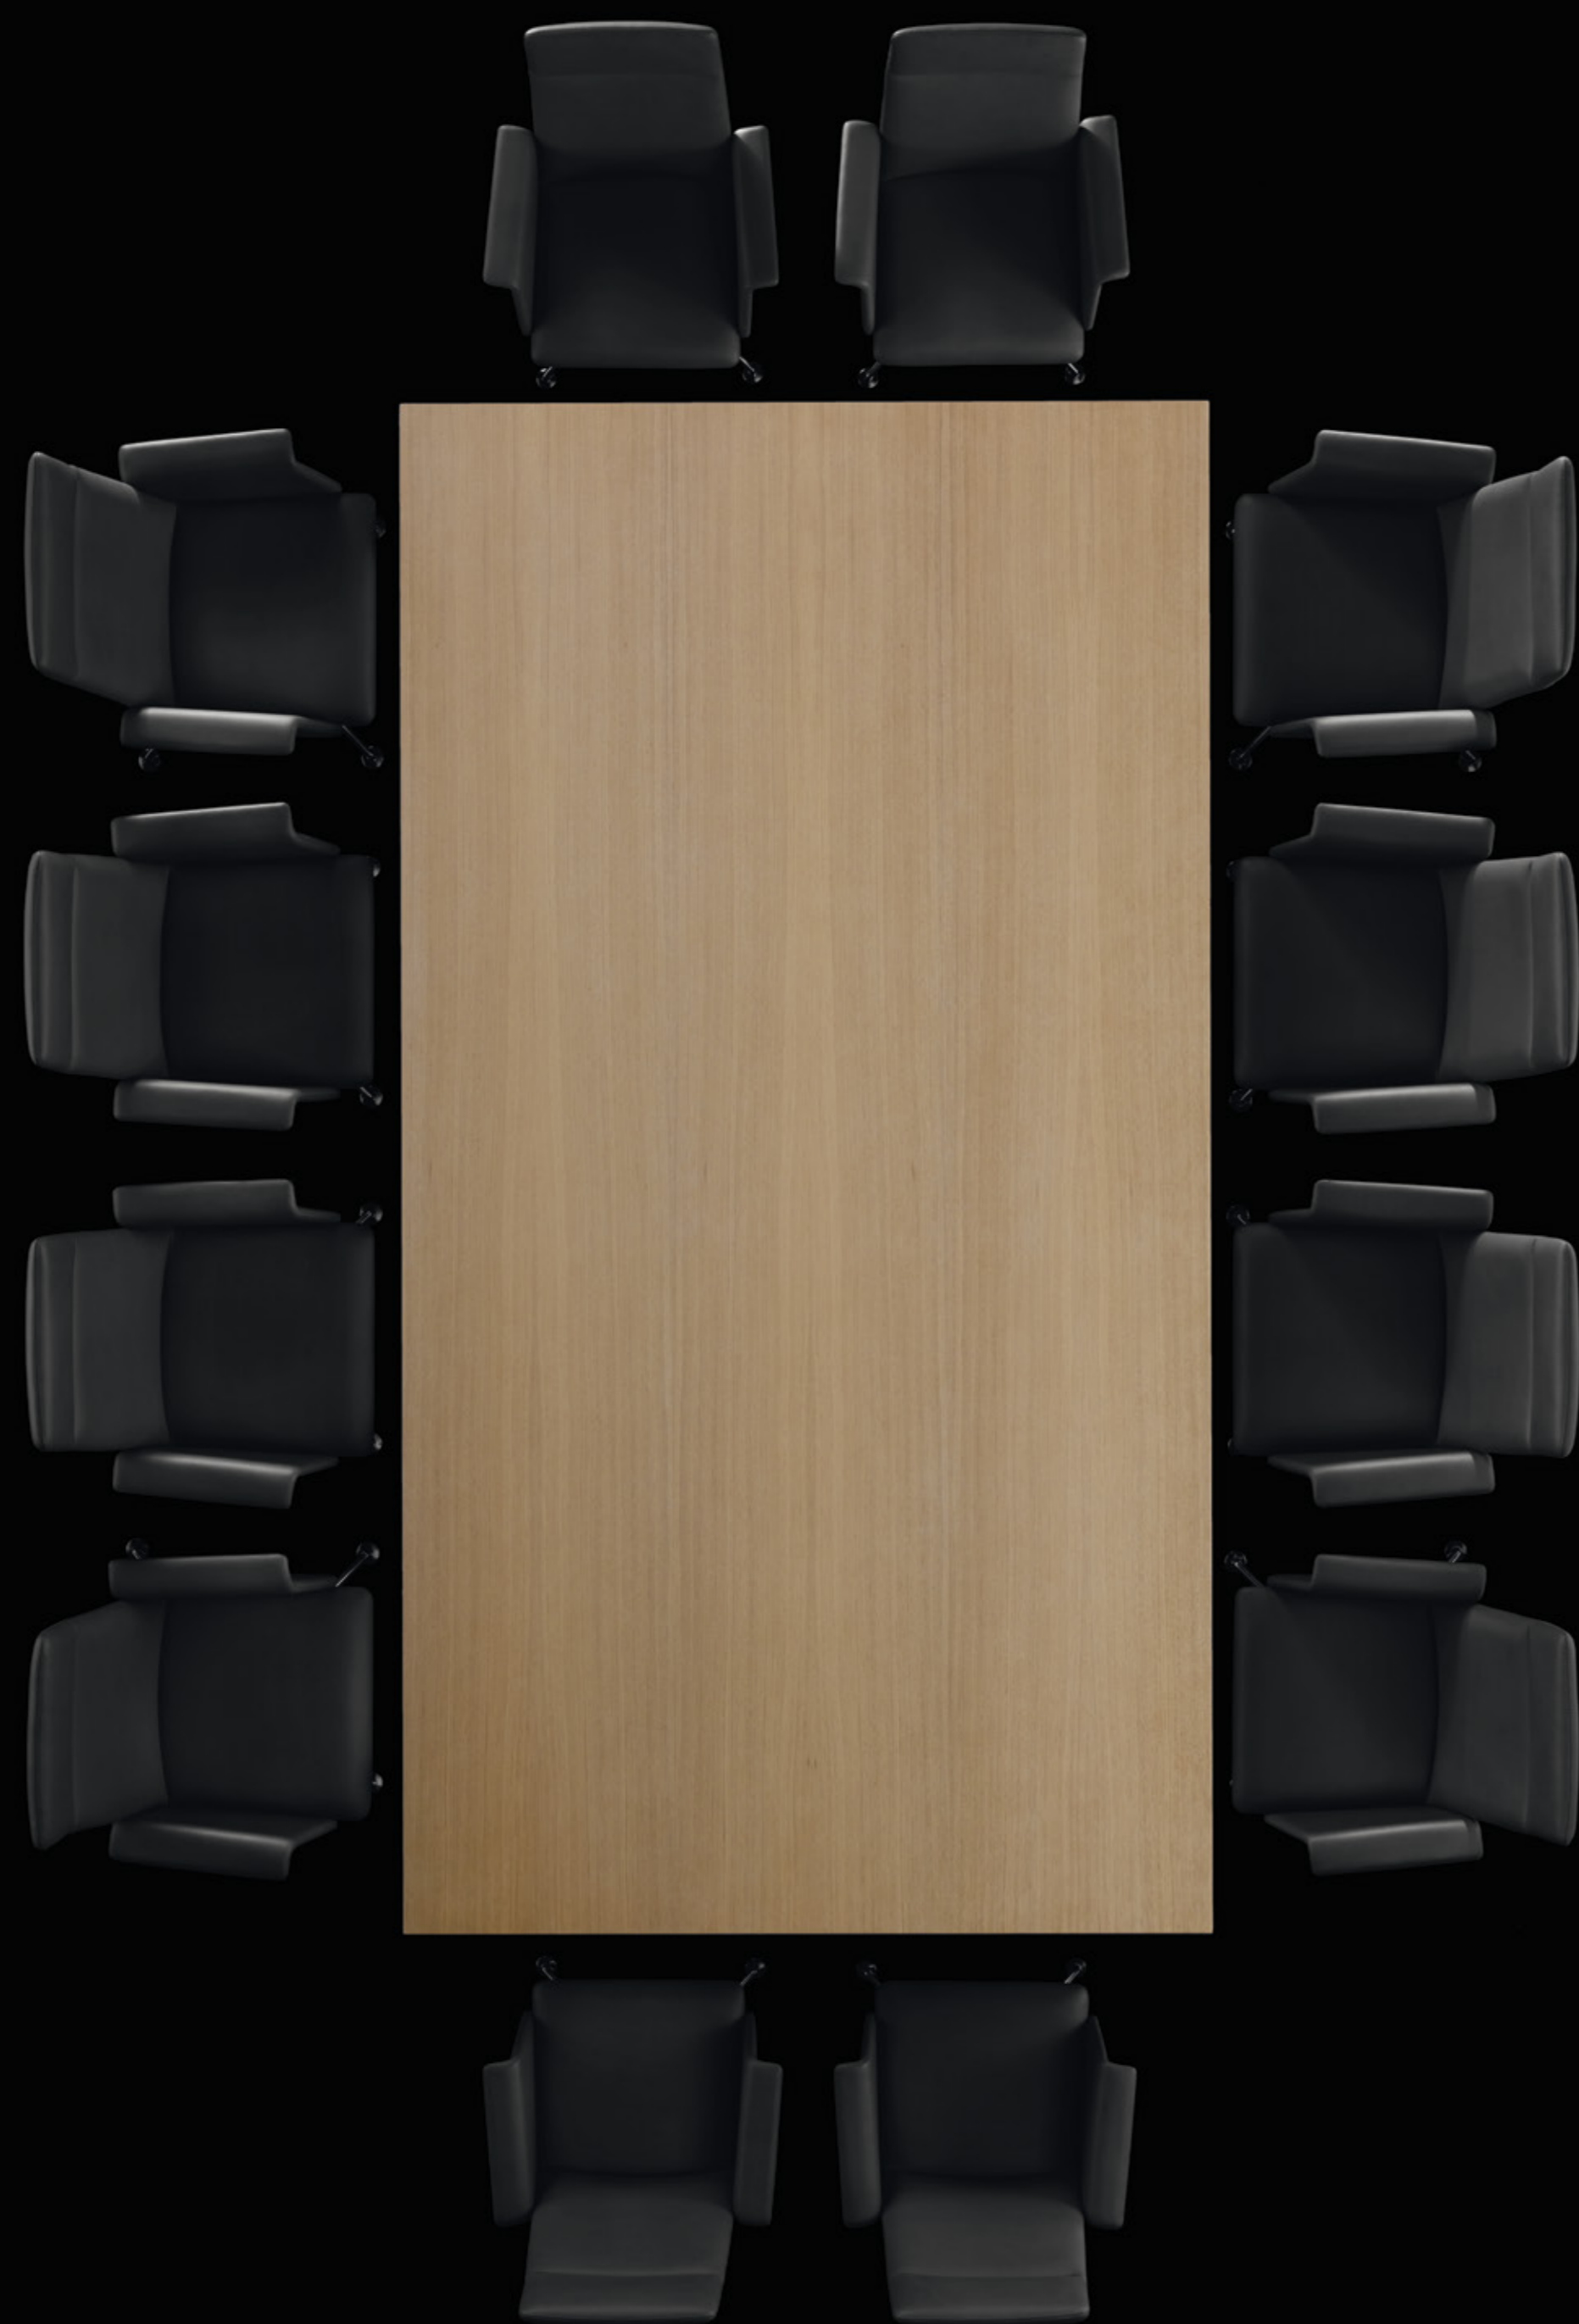

BEI FINA WOOD TRIFFT EINE HOCHWERTIGE KUNSTSTOFFSCHALE AUF EIN FORMSCHÖNES HOLZGESTELL AUS EICHE. DANK UNSICHTBARER VERBINDUNGEN STÖRT NICHTS DIE FLIESENDE LINIENFÜHRUNG DER HOLZGESTELLE. DIE PERFEKTE ERGÄNZUNG FÜR DIE VIELSEITIGE FINA-FAMILIE.

DAS ERSTE MAL,
DASS WIR MIT EINEM
FINA MODELL AUF
DEM HOLZWEG SIND.

PURISTISCH, ROBUST UND AUF DAS WESENTLICHE REDUZIERT. FINA CLUB
UND FINA BAR PASSEN NICHT NUR PERFEKT IN JEDE CAFETERIA, SONDERN
AUCH PROBLEMLOS IN JEDES ANDERE RAUMKONZEPT.

IM SCHNITT VERBRINGT DER MENSCH 1,5 JAHRE MIT WARTEN. TOLL!

MIT FINALOUNGE DARF ES GERNE MAL EIN BISSCHEN LÄNGER DAUERN. DENN FINALOUNGE VERBINDET HÖCHSTEN SITZKOMFORT
MIT AUSSERGEWÖHNLICHER OPTIK. ERHÄLTlich MIT ODER OHNE ARMLEHNEN UND FÜR NOCH MEHR KOMFORT OPTIONAL MIT
RÜCKSTELLMECHANIK. WARTEN HAT ENDLICH EINEN SINN.