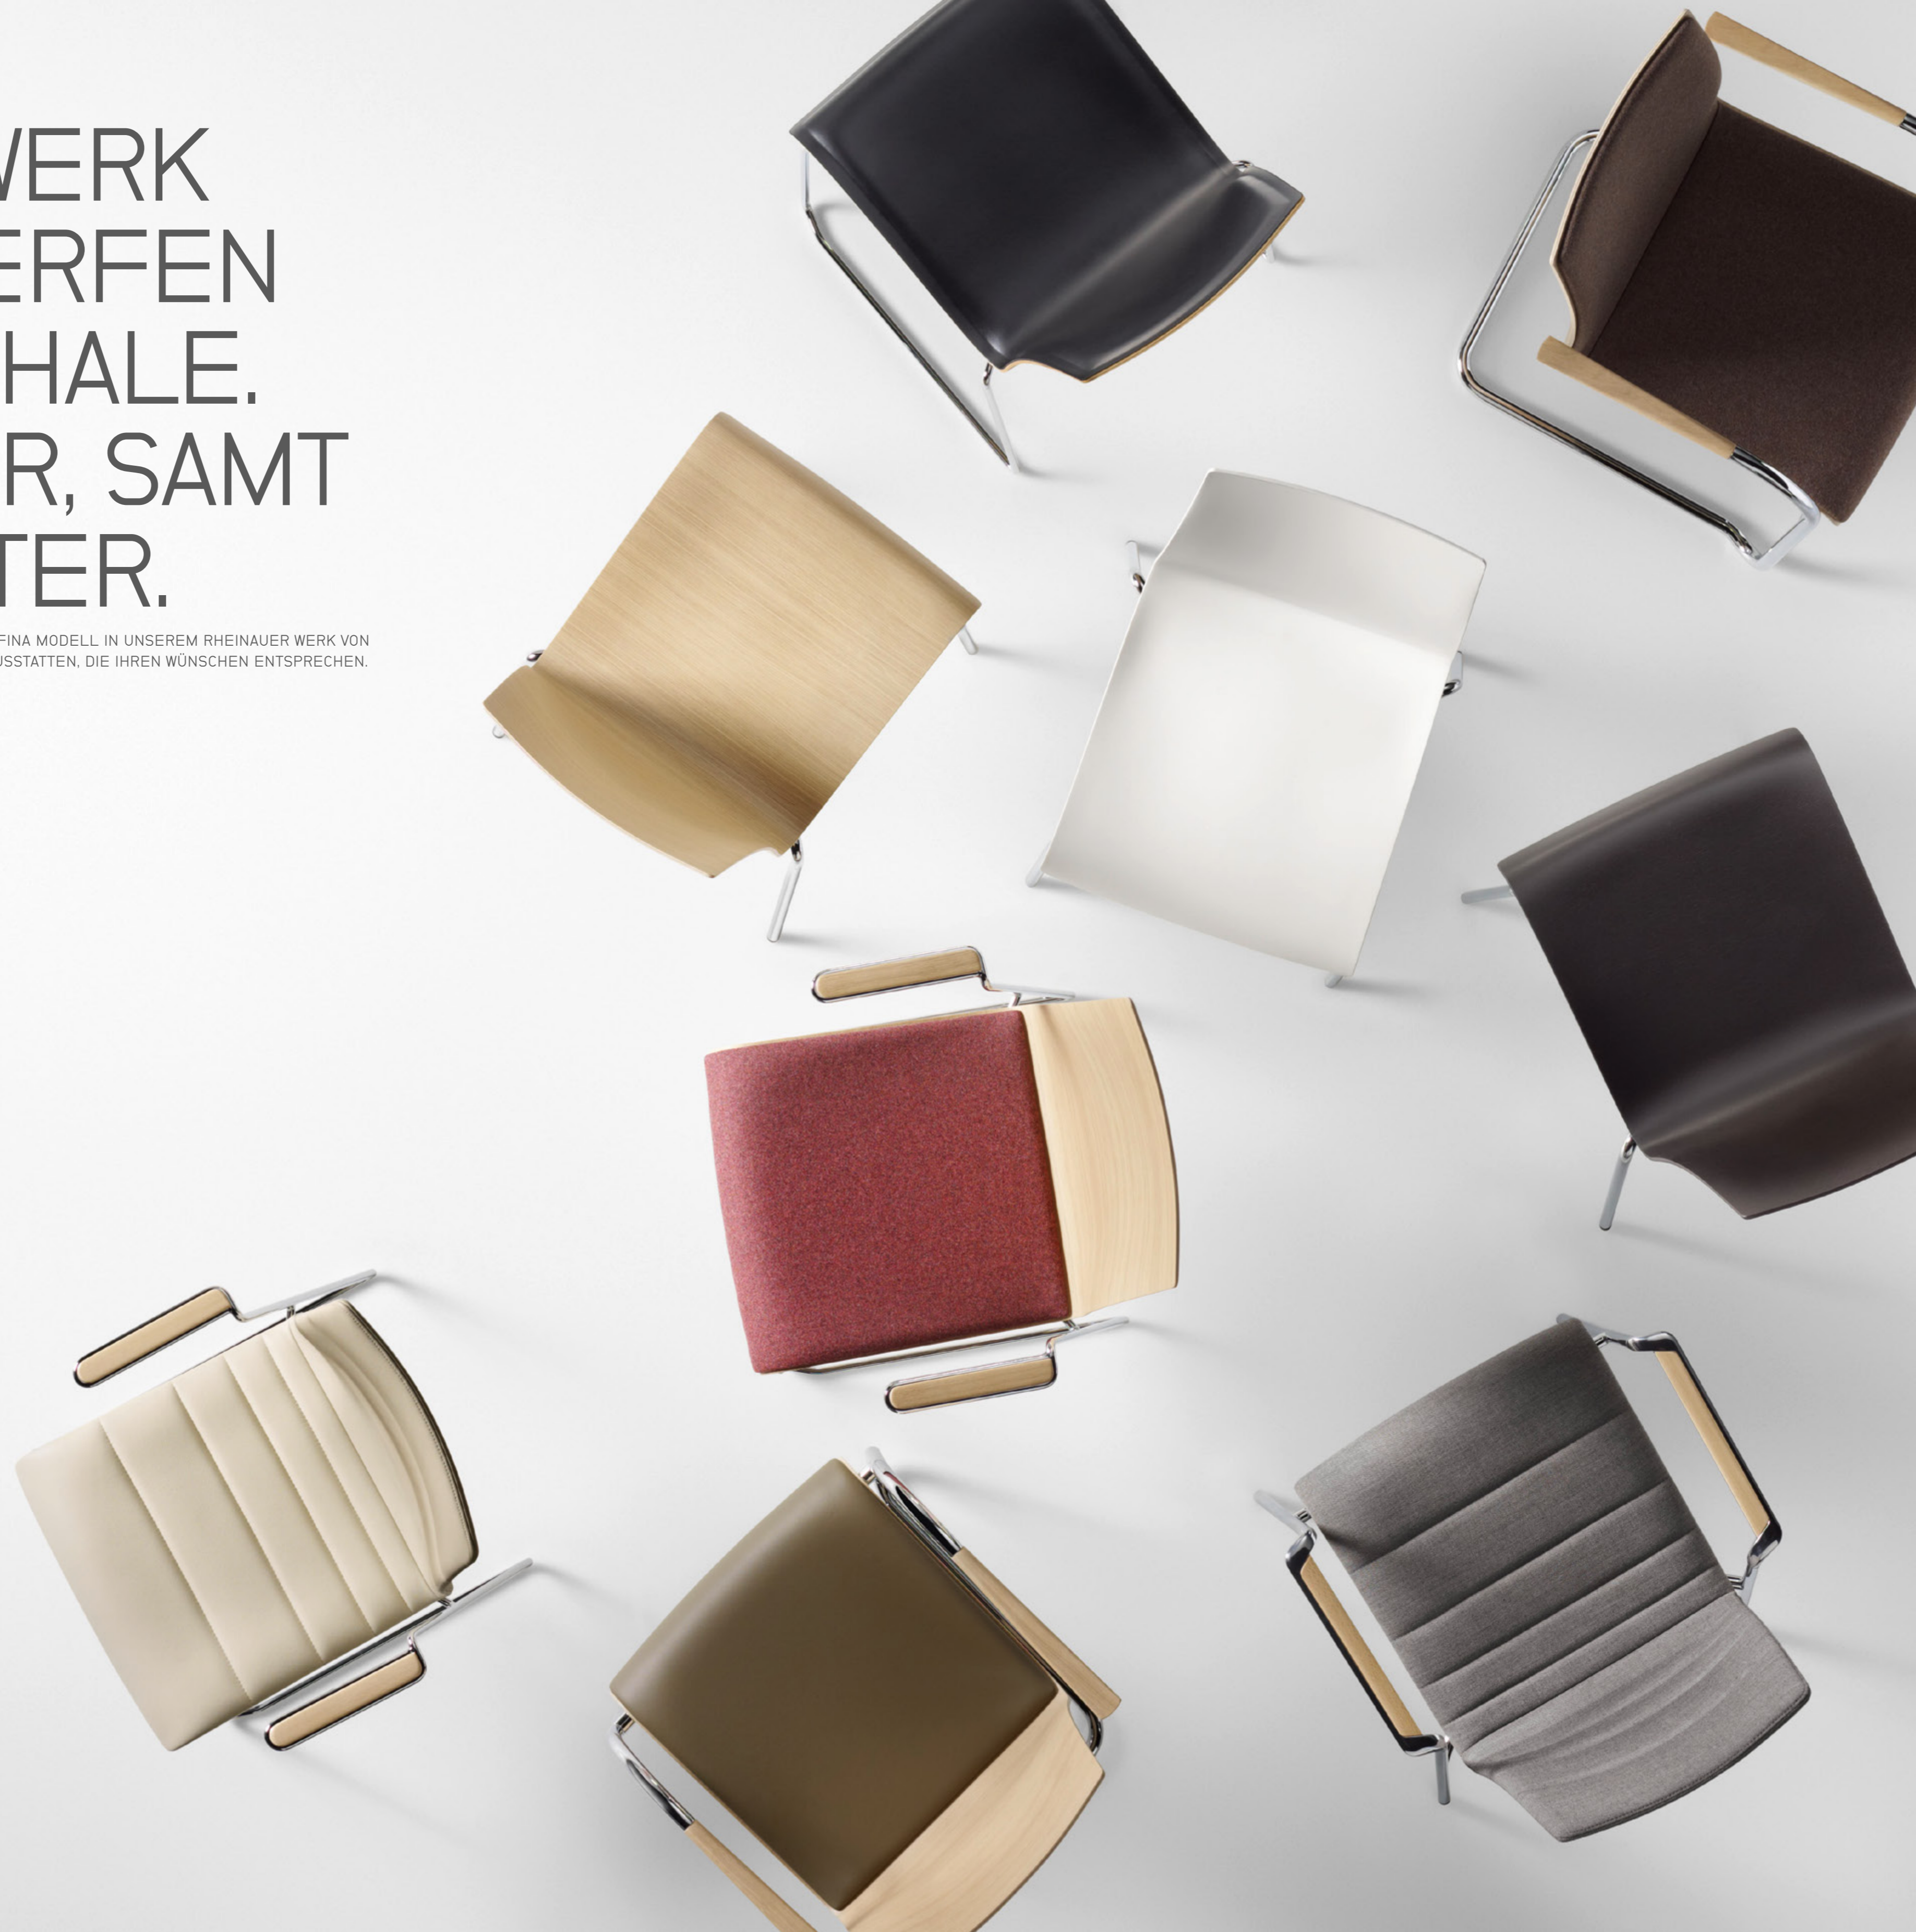

IN UNSEREM WERK
IN RHEINAU WERFEN
WIR FINA IN SCHALE.
ODER IN LEDER, SAMT
ODER POLYESTER.

BEI UNS IST KEIN STUHL WIE DER ANDERE. DAS LIEGT ZUM EINEN DARAN, DASS JEDES FINA MODELL IN UNSEREM RHEINAUER WERK VON HAND GEFERTIGT WIRD. ZUM ANDEREN, DASS WIR FINA MIT GENAU DEN MATERIALIEN AUSSTATTEN, DIE IHREN WÜNSCHEN ENTSPRECHEN.